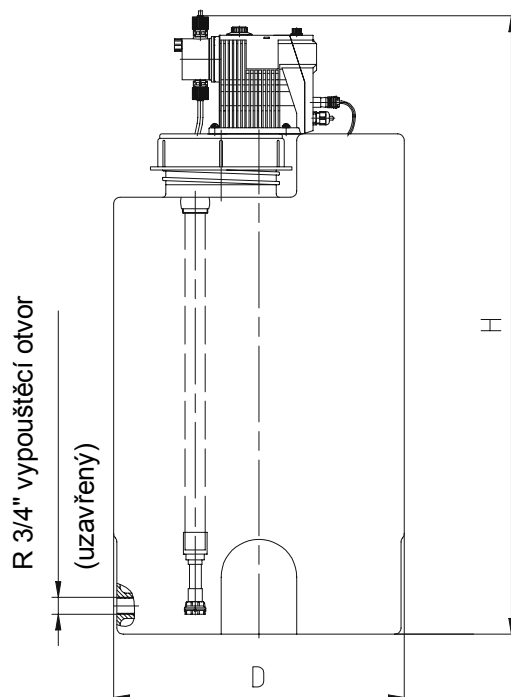

Dávkovací stanice VARITEC DOSIN

Technická data

Dávkovací stanice DOSIN

Dávkovací stanice	č. zboží	skládající se z komponentů			průměr x výška cca. mm	hmotnost cca. kg
		zásobník	čerpadlo	sací souprava		
DOSIN 75/1001	3240301001	DB 75/DPI	DPI 1001	SLI 5/8 PP pro DB 75	460 x 860	10
DOSIN 75/1003	3240301003	DB 75/DPI	DPI 1003	SLI 5/8 PP pro DB 75	460 x 860	10
DOSIN 75/0605	3240300605	DB 75/DPI	DPI 0605	SLI 5/8 PP pro DB 75	460 x 860	10
DOSIN 75/0609	3240300609	DB 75/DPI	DPI 0609	SLI 5/8 PP pro DB 75	460 x 870	10
DOSIN 75/1414	3240300414	DB 75/DPI	DPI 0414	SLI 5/8 PP pro DB 75	460 x 870	10
DOSIN 75/0605 SE	3240400605	DB 75/DPI	DPI 0605 SE	SLI 5/8 PP pro DB 75	460 x 910	10
DOSIN 100/1001	3241301001	DB 100/DPI	DPI 1001	SLI 5/8 PP pro DB 100	460 x 980	13
DOSIN 100/1003	3241301003	DB 100/DPI	DPI 1003	SLI 5/8 PP pro DB 100	460 x 980	13
DOSIN 100/0605	3241300605	DB 100/DPI	DPI 0605	SLI 5/8 PP pro DB 100	460 x 980	13
DOSIN 100/0609	3241300609	DB 100/DPI	DPI 0609	SLI 5/8 PP pro DB 100	460 x 990	13
DOSIN 100/0414	3241300414	DB 100/DPI	DPI 0414	SLI 5/8 PP pro DB 100	460 x 990	13
DOSIN 100/1016	3241301016	DB 100/DPS	DPSV 1016	SLI 6/8 PP pro DB 100	460 x 1160	18
DOSIN 100/1050	3241301050	DB 100/DPS	DPSV 1050	SLI 6/8 PP pro DB 100	460 x 1160	18
DOSIN 200/1001	3242301001	DB 200/DPI	DPI 1001	SLI 5/8 PP pro DB 200	600 x 1070	18
DOSIN 200/1003	3242301003	DB 200/DPI	DPI 1003	SLI 5/8 PP pro DB 200	600 x 1070	18
DOSIN 200/0605	3240300605	DB 200/DPI	DPI 0605	SLI 5/8 PP pro DB 200	600 x 1070	18
DOSIN 200/0609	3242300609	DB 200/DPI	DPI 0609	SLI 5/8 PP pro DB 200	600 x 1080	18
DOSIN 200/0414	3242300414	DB 200/DPI	DPI 0414	SLI 5/8 PP pro DB 200	600 x 1080	18
DOSIN 200/1016	3242301016	DB 200/DPS	DPSV 1016	SLI 6/8 PP pro DB 200	600 x 1250	22
DOSIN 200/1050	3242301050	DB 200/DPS	DPSV 1050	SLI 6/8 PP pro DB 200	600 x 1250	22